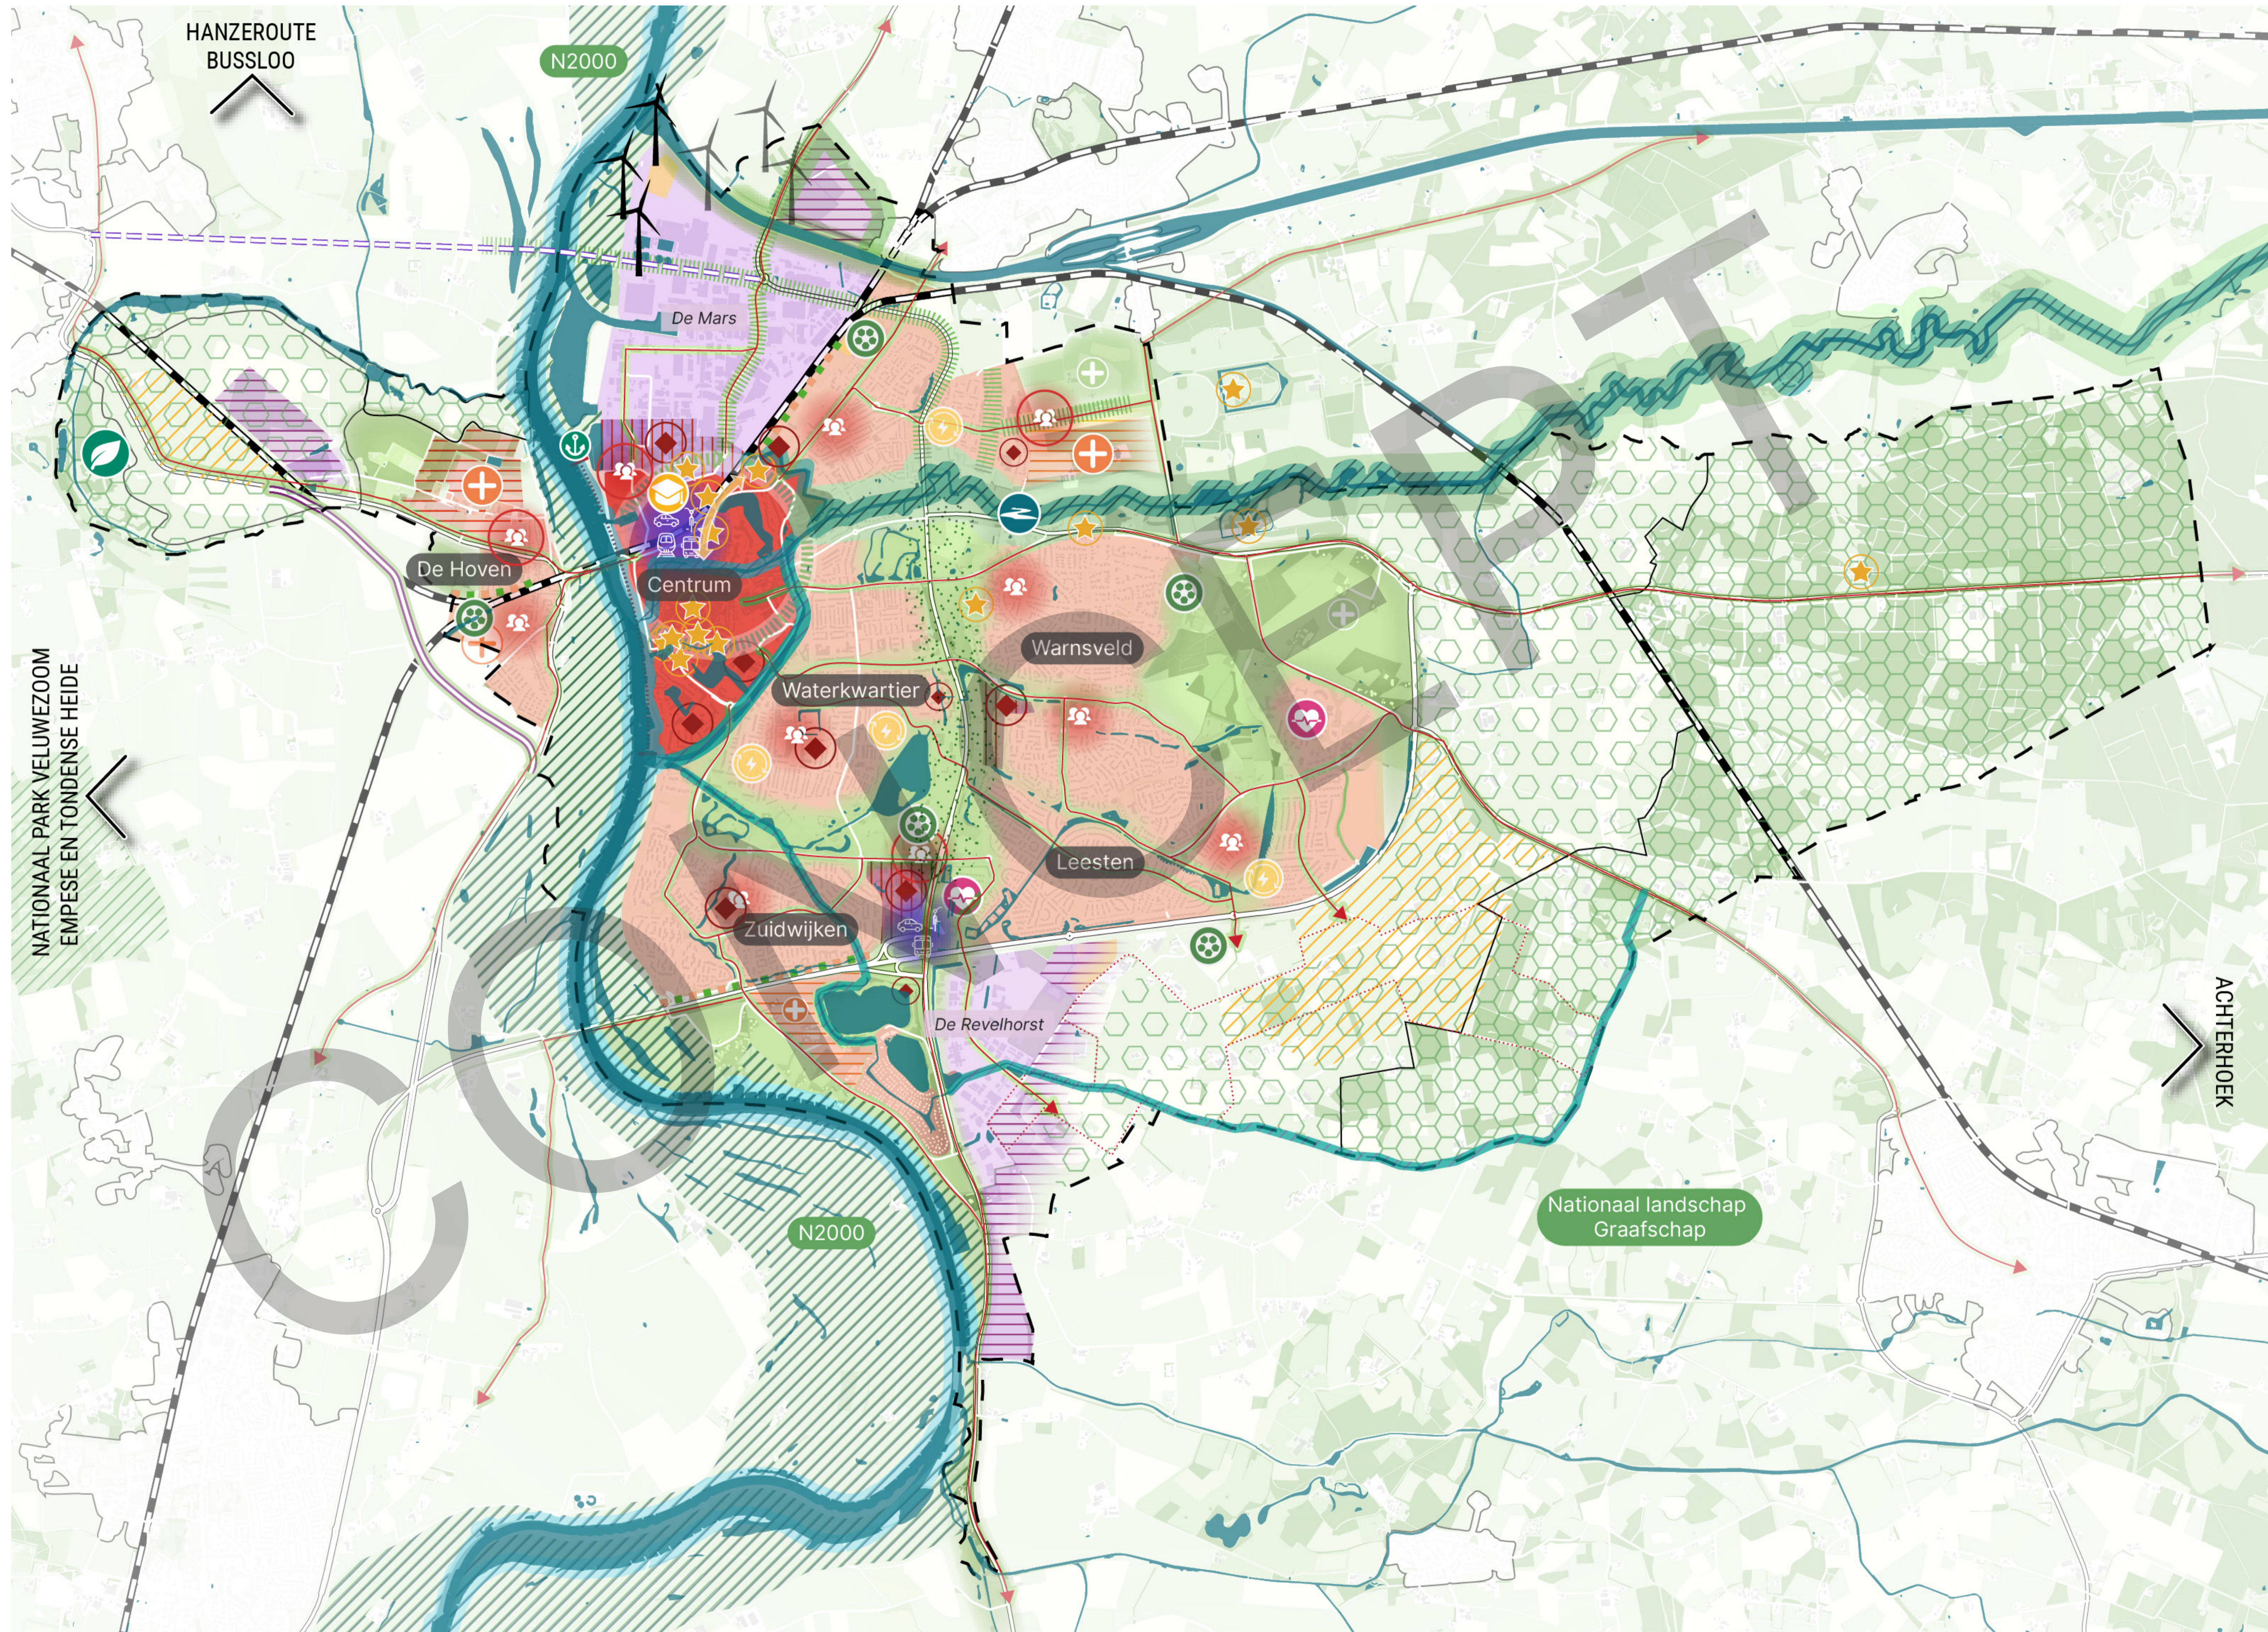

# CONCEPT Visiekaart Omgevingsvisie Zutphen 2040 (50% versie)

## LEGENDA CONCEPT Visiekaart 22-11-2023

- Zutphen groeit**
- Toekomstbestendig maken bestaande woningvoorraad
  - Regionale zorgfunctie
  - Verkennen mogelijkheden uitteglotatie wonen
  - Verkennen mogelijkheden wonen in het groen
  - Verdichtingslocatie
  - Wijkhart | gewenst wijkhart
  - Dynamische en autoluwe binnenstad
  - Verkennen transformatie naar gemengde gebieden met wonen, voorzieningen, recreatie en werken
- Zutphen onderneemt**
- (Verkenning) ruimte voor (nieuwe) bedrijvigheid
  - Onderwijs van regionale betekenis
  - Zorg van regionale betekenis
  - Verkennen derde brug over de IJssel
  - Overstap mobiliteitshub
  - Bestaande | zoekgebieden zonne-energie
  - Bestaande | nieuwe windturbines
  - Startwijken energietransitie
- Beleven in Zutphen**
- Rode lopers
  - KlompPADen
  - Groenblauwe longen (waterkwaliteit op orde)
  - Cultuurcorridor: Hanzehof - binnenstad
  - IJsselfront
  - Natuurherstel
  - Ruimte bieden aan sportverenigingen
  - Ruimte bieden aan waterrecreatie/jachthaven
  - Beleving van erfgoed: onderdeel van cultuurcluster
  - Barrière verminderen: aanleggen nieuwe verbindingen
  - Agrarische zone
  - Landgoederen en natuurzone
  - Ruimte voor ecologische bufferzone
  - Natura 2000
  - Zoekgebied blauw-groene structuur
  - Zoekgebied Klimaatpark
  - Meandering van de Berkel