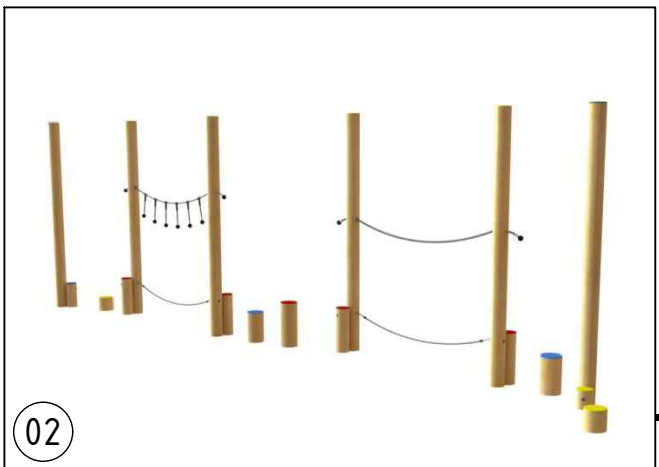

01
Speelkei evenwichtsparcour
Art. IJ2029, incl. minimale vrije ruimte

02
Slingeraap parcours
Art. IJ8013, incl. minimale vrije ruimte

Zwaanpark Zutphen - speelplekken

projectnummer: 20240070 datum: 23-01-2025
 formaat: A3 schaal: 1:200