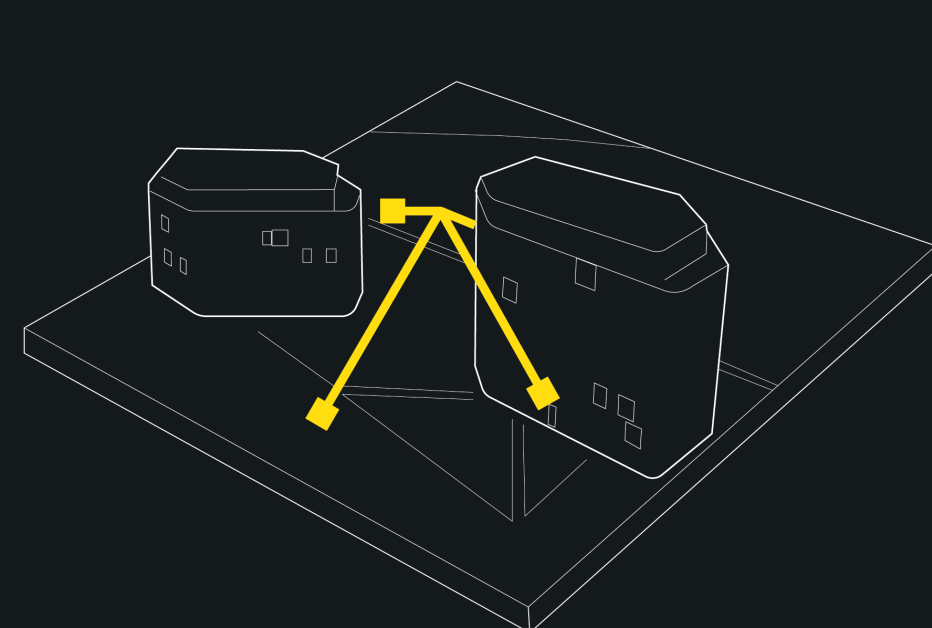

Lichtontwerp **Zwaanpark**

STUDIO DL
LIGHTING DESIGN

Het lichtontwerp versterkt **visuele link** tussen verschillende gebieden.

Het lichtontwerp ondersteemt **harmonie** en gevoel van veiligheid.

De paden en ingangen van de gebouwen zijn verlicht op een **duidelijke en consistente manier**.

Het lichtontwerp heeft een zacht en subtiel karakter, waardoor een mooie **sfeer** ontstaat in de woonwijk en ruimte wordt gelaten voor de rijkdom van het landschap.

Selux inula

Bollard, Asymmetrisch (180°)
Hoogte: 1 meter
Lichtkleur: 2700K

Selux Elo

Bollard, Rondstralend (360°)
Hoogte: 1 meter
Lichtkleur: 3000K

Schröder Alura

Paaltop armatuur
Hoogte: 4 meter
Lichtkleur: 3000K

STUDIO DL
LIGHTING DESIGN