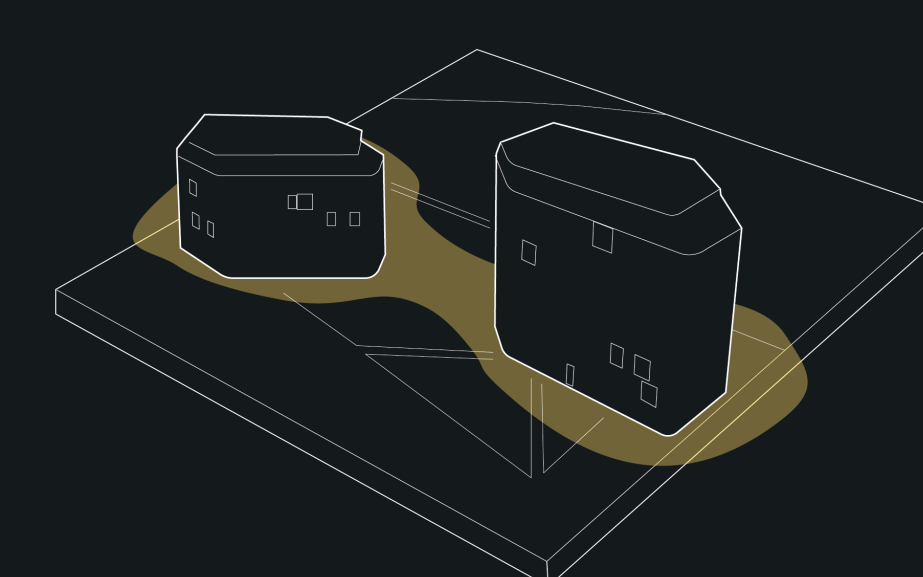

Lichtontwerp **Zwaanpark**

STUDIO DL
LIGHTING DESIGN

Het lichtontwerp versterkt **visuele link** tussen verschillende gebieden.

Het lichtontwerp ondersteemt **harmonie** en gevoel van veiligheid.

De paden en ingangen van de gebouwen zijn verlicht op een **duidelijke en consistente manier**.

Het lichtontwerp heeft een zacht en subtiel karakter, waardoor een mooie **sfeer** ontstaat in de woonwijk en ruimte wordt gelaten voor de rijkdom van het landschap.

Selux inula

Bollard, Asymmetrisch (180°)
Hoogte: 1 meter
Lichtkleur: 2700K

Selux Elo

Bollard, Rondstralend (360°)
Hoogte: 1 meter
Lichtkleur: 3000K

Schröder Alura

Paaltop armatuur
Hoogte: 4 meter
Lichtkleur: 3000K

STUDIO DL
LIGHTING DESIGN