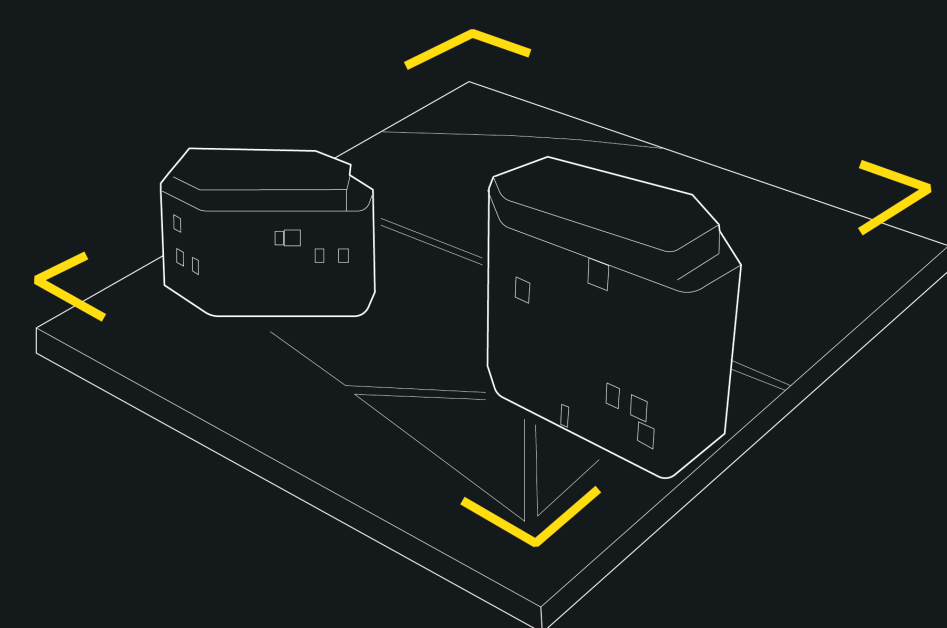

Lichtontwerp **Zwaanpark**

STUDIO DL
LIGHTING DESIGN

Het lichtontwerp versterkt **visuele link** tussen verschillende gebieden.

Het lichtontwerp ondersteemt **harmonie** en gevoel van veiligheid.

De paden en ingangen van de gebouwen zijn verlicht op een **duidelijke en consistente manier**.

Het lichtontwerp heeft een zacht en subtiel karakter, waardoor een mooie **sfeer** ontstaat in de woonwijk en ruimte wordt gelaten voor de rijkdom van het landschap.

Selux inula

Bollard, Asymmetrisch (180°)
Hoogte: 1 meter
Lichtkleur: 2700K

Selux Elo

Bollard, Rondstralend (360°)
Hoogte: 1 meter
Lichtkleur: 3000K

Schröder Alura

Paaltop armatuur
Hoogte: 4 meter
Lichtkleur: 3000K

STUDIO DL
LIGHTING DESIGN