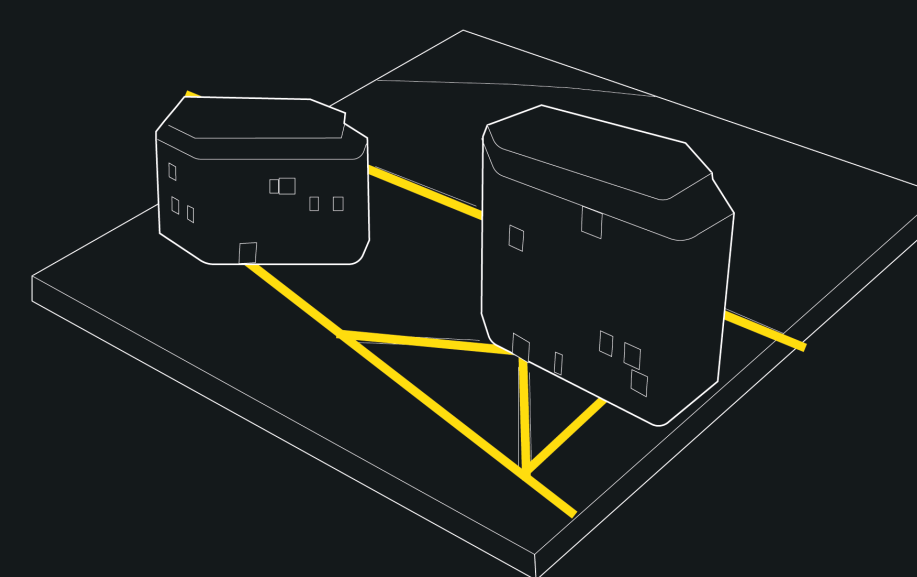

Lichtontwerp **Zwaanpark**

STUDIO DL
LIGHTING DESIGN

Het lichtontwerp versterkt **visuele link** tussen verschillende gebieden.

Het lichtontwerp ondersteemt **harmonie** en gevoel van veiligheid.

De paden en ingangen van de gebouwen zijn verlicht op een **duidelijke en consistente manier**.

Het lichtontwerp heeft een zacht en subtiel karakter, waardoor een mooie **sfeer** ontstaat in de woonwijk en ruimte wordt gelaten voor de rijkdom van het landschap.

Selux inula

Bollard, Asymmetrisch (180°)
Hoogte: 1 meter
Lichtkleur: 2700K

Selux Elo

Bollard, Rondstralend (360°)
Hoogte: 1 meter
Lichtkleur: 3000K

Schröder Alura

Paaltop armatuur
Hoogte: 4 meter
Lichtkleur: 3000K

STUDIO DL
LIGHTING DESIGN