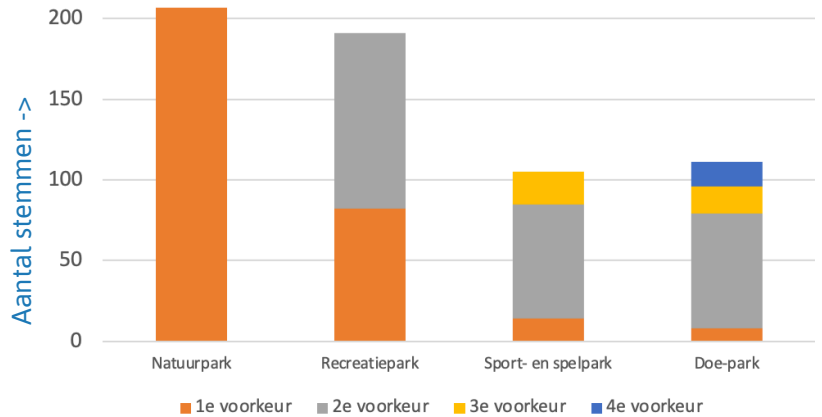

Uitkomsten online onderzoek mogelijkheden Stadsklimaatpark

Aantal ingevulde vragenlijsten

372

17 x namens organisatie

Wat ziet u het liefst als eerste in het park?

Bos

Water

Stadslandbouw

Wat moet volgens u de hoofdfunctie van het park worden?

Wilt u zelf actief meedoen met een activiteit?

Meedenken over de ontwikkeling van het park.

Horeca, bijvoorbeeld een bio-café

Keinschalige buitenactiviteiten verzorgen, zoals yoga.