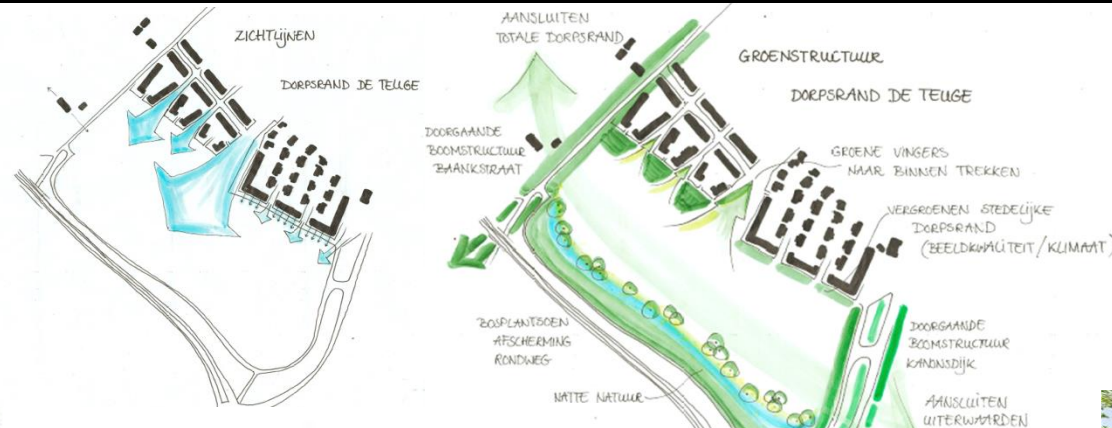

Landschappelijke inpassing dorpsrand De Teuge

Schetsontwerp oogst buurtwandelingen
augustus 2021

Wens: Parkeren onder bomen, groene parkeerplaatsen tbv klimaatadaptatie

Groene wig: boomgaard, plek voor ontmoeten en bewegen

Behouden basketbalveldje als centrale ontmoetingsplek en fietsverbinding

Ruimte voor burgerinitiatieven zoals beweegtoestellen, plukdag, zitelementen

Wens: veilige oversteek N345 en wandelpad over de dijk, aansluiting wandelnetwerk

Bomenrij gevarieerde soorten (hoogte, kroonvorm, transparantie): doorzichten onder boomkronen door

(voedsel) bosje

(voedsel) bosje

Bloemenweide pluktuin

Eetbare tuin

Struinp pad