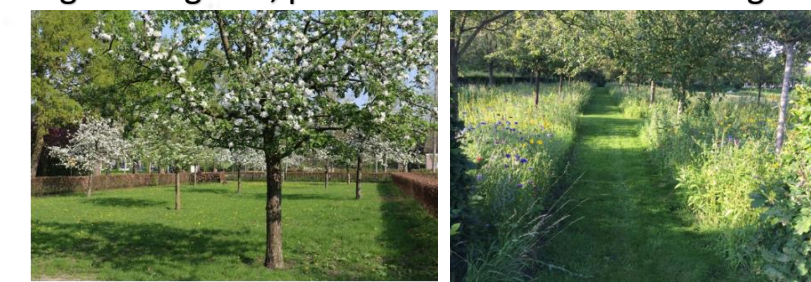

Landschappelijke inpassing dorpsrand De Teuge

Schetsontwerp oogst buurtwandelingen
augustus 2021

Wens: Parkeren onder bomen, groene parkeerplaatsen tbv klimaatadaptatie

Groene wig: boomgaard, plek voor ontmoeten en bewegen

Behouden basketbalveldje als centrale ontmoetingsplek en fietsverbinding

Ruimte voor burgerinitiatieven zoals beweegtoestellen, plukdag, zitelementen

Wens: veilige oversteek N345 en wandelpad over de dijk, aansluiting wandelnetwerk

Bomenrij gevarieerde soorten (hoogte, kroonvorm, transparantie): doorzichten onder boomkronen door

(voedsel) bosje

(voedsel) bosje

Bloemenweide pluktuin

Eetbare tuin

Struinp pad